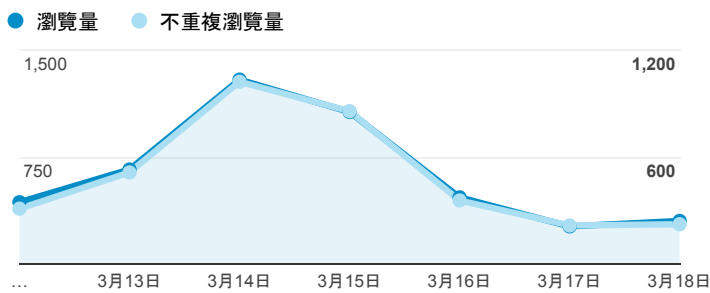

報表02_流量

2018年3月12日 - 2018年3月18日

所有使用者
100.00% 個工作階段

瀏覽量和平均網頁停留時間

瀏覽量和造訪

瀏覽量和不重複瀏覽量

造訪和新造訪率 (依 服務供應商 分組)

服務供應商	工作階段	瀏覽量
taipei taiwan	606	1,185
tamkang university	257	503
chtd chunghwa telecom co. ltd.	220	423
taiwan mobile co. ltd.	190	374
ministry of education computer center	169	324
panchiao taipei hsien taiwan	165	347
tfn media co. ltd.	134	255
vibo telecom inc.	86	182
far eastone telecommunication co. ltd.	58	122
(not set)	57	120

造訪和瀏覽量 (依 分享網址 分組)

分享網址	工作階段	瀏覽量
eportfolio.tku.edu.tw/	1,085	1,708
sso.tku.edu.tw/ePortfolio/ilifeStu.cshtml?ln=zh_TW	560	1,719
sso.tku.edu.tw/ePortfolio/ilifeStuClass.cshtml	168	215
eportfolio.tku.edu.tw/index_detail.aspx?category=17&sr v=3	61	108
eportfolio.tku.edu.tw/index_detail.aspx?category=50&sr v=3	61	100
sso.tku.edu.tw/ePortfolio/ilifeStu.cshtml?ln=en_US	60	180
eportfolio.tku.edu.tw/tkustudentlink.aspx	38	52
sso.tku.edu.tw/ePortfolio/ilifeStu.cshtml	26	85
eportfolio.tku.edu.tw/index_detail_share.aspx?id=0857AE 920B259F8E	24	26
eportfolio.tku.edu.tw/index.aspx	16	30