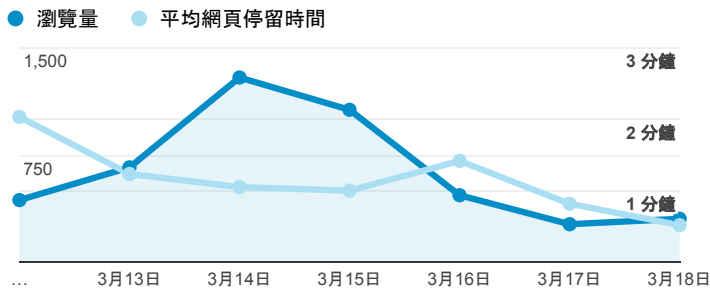

報表02_流量

2018年3月12日 - 2018年3月18日

所有使用者
100.00% 個工作階段

瀏覽量和平均網頁停留時間

瀏覽量和造訪

瀏覽量和不重複瀏覽量

造訪和新造訪率 (依 服務供應商 分組)

服務供應商	工作階段	瀏覽量
taipei taiwan	606	1,185
tamkang university	257	503
chtd chunghwa telecom co. ltd.	220	423
taiwan mobile co. ltd.	190	374
ministry of education computer center	169	324
panchiao taipei hsien taiwan	165	347
tfn media co. ltd.	134	255
vibo telecom inc.	86	182
far eastone telecommunication co. ltd.	58	122
(not set)	57	120

造訪和瀏覽量 (依 分享網址 分組)

分享網址	工作階段	瀏覽量
eportfolio.tku.edu.tw/	1,085	1,708
sso.tku.edu.tw/ePortfolio/ilifeStu.cshtml?ln=zh_TW	560	1,719
sso.tku.edu.tw/ePortfolio/ilifeStuClass.cshtml	168	215
eportfolio.tku.edu.tw/index_detail.aspx?category=17&sr v=3	61	108
eportfolio.tku.edu.tw/index_detail.aspx?category=50&sr v=3	61	100
sso.tku.edu.tw/ePortfolio/ilifeStu.cshtml?ln=en_US	60	180
eportfolio.tku.edu.tw/tkustudentlink.aspx	38	52
sso.tku.edu.tw/ePortfolio/ilifeStu.cshtml	26	85
eportfolio.tku.edu.tw/index_detail_share.aspx?id=0857AE 920B259F8E	24	26
eportfolio.tku.edu.tw/index.aspx	16	30