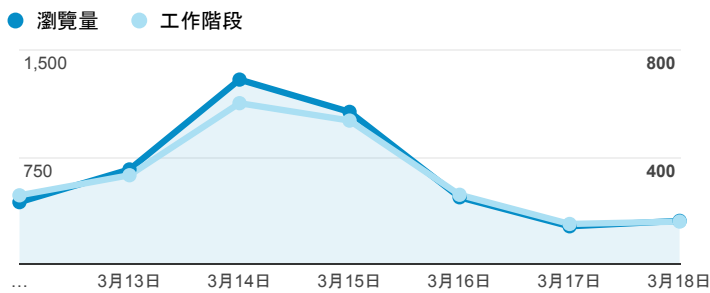

報表02_流量

2018年3月12日 - 2018年3月18日

所有使用者
100.00% 個工作階段

瀏覽量和平均網頁停留時間

瀏覽量和造訪

瀏覽量和不重複瀏覽量

造訪和新造訪率 (依 服務供應商 分組)

服務供應商	工作階段	瀏覽量
taipei taiwan	606	1,185
tamkang university	257	503
chtd chunghwa telecom co. ltd.	220	423
taiwan mobile co. ltd.	190	374
ministry of education computer center	169	324
panchiao taipei hsien taiwan	165	347
tfn media co. ltd.	134	255
vibo telecom inc.	86	182
far eastone telecommunication co. ltd.	58	122
(not set)	57	120

造訪和瀏覽量 (依 分享網址 分組)

分享網址	工作階段	瀏覽量
eportfolio.tku.edu.tw/	1,085	1,708
sso.tku.edu.tw/ePortfolio/ilifeStu.cshtml?ln=zh_TW	560	1,719
sso.tku.edu.tw/ePortfolio/ilifeStuClass.cshtml	168	215
eportfolio.tku.edu.tw/index_detail.aspx?category=17&sr v=3	61	108
eportfolio.tku.edu.tw/index_detail.aspx?category=50&sr v=3	61	100
sso.tku.edu.tw/ePortfolio/ilifeStu.cshtml?ln=en_US	60	180
eportfolio.tku.edu.tw/tkustudentlink.aspx	38	52
sso.tku.edu.tw/ePortfolio/ilifeStu.cshtml	26	85
eportfolio.tku.edu.tw/index_detail_share.aspx?id=0857AE 920B259F8E	24	26
eportfolio.tku.edu.tw/index.aspx	16	30